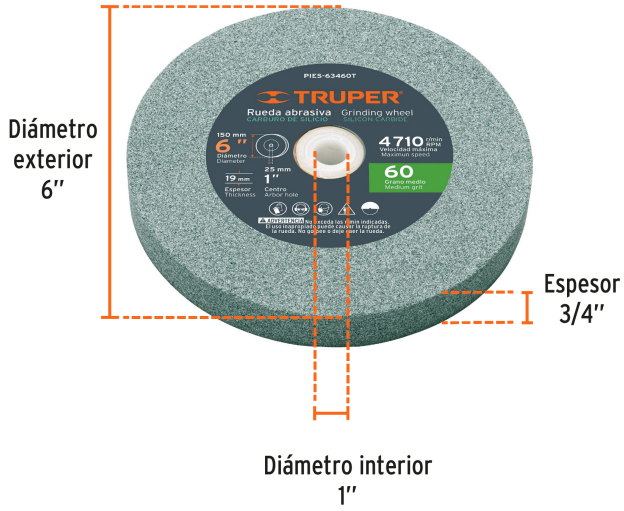

TRUPER

CÓDIGO: 16405 CLAVE: PIES-63460T

Piedra para esmeril 6 X 3/4", carburo de silicio, grano 60

- Fabricada en carburo de silicio
- Ideal para afilado de herramientas de carburo de tungsteno
- Incluye adaptadores de 1/2" - 5/8", 5/8" - 3/4", 3/4" - 1"

Para esmeril

Especificaciones

Diámetro exterior	6" (150 mm)
Espesor	3/4" (19 mm)
Diámetro interior	1" (25 mm)
Grano	60
Velocidad máxima	4,500 rpm
Empaque individual	Caja
Inner	6
Master	24
Pallet	864

País de origen

Fabricado en China bajo las estrictas especificaciones de Truper

Incluye

Adaptadores de 1/2" - 5/8" | 5/8" - 3/4" | 3/4" - 1"

Imágenes complementarias

Ruedas abrasivas para esmeril				
Rueda	Material	Tipo	Uso	Aplicación
	Carburo de silicio		Afilado y rectificación	Ideales para afilado de herramientas de carburo de tungsteno. Excelente resultado en materiales no ferrosos.