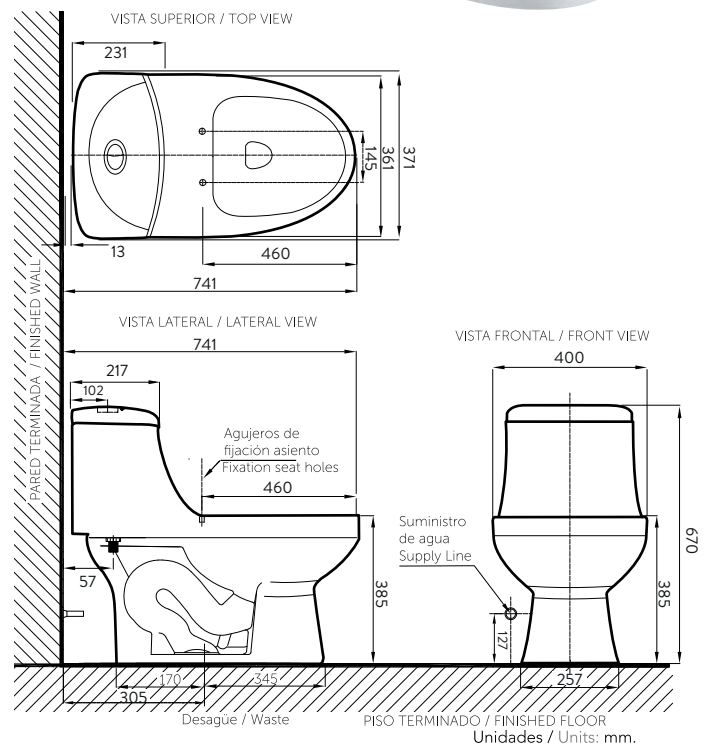

OPORTO OP

Sanitario one piece alargado

Ref.: 5136

- Diseño compacto y contemporáneo que combina eficiencia y la optimización de espacio.
- Capacidad de evacuación de sólidos 600 gramos.
- Perfil de taza alargada.
- Accionamiento de botón Dual Flush.
- Incluye asiento de cierre suave.
- Sifón 100% esmaltado.

INFORMACIÓN TÉCNICA

Material	Porcelana Sanitaria
Dimensiones generales (H x L x W)	400 x 741mm x 670mm
Peso Neto Aprox	36kg.
Descarga	600grs.
Consumo de agua	4 y 6 L.
Tipo de accionamiento	Botón Dual Flush

Estas dimensiones son nominales y están sujetas a cambios sin previo aviso.

Disponible en color:

Blanco

COMPATIBILIDAD CON ELEMENTOS CORONA

corona