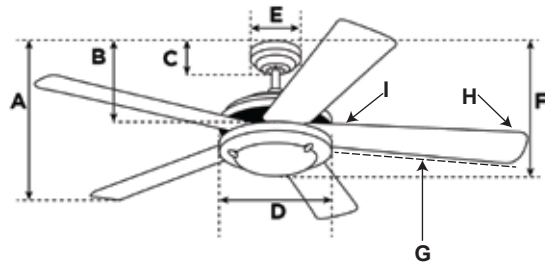

Energy Information

Power.....	60W / 120V-60Hz
Airflow (CFM).....	4,830
Airflow Efficiency (CFM/W).....	80.5
RPM.....	170 - 190
Amp.....	0.52
Barcode.....	7453089449940

Measurements

A. Top of Canopy to Bottom of Blades.....	11.8"
B. Top of Canopy to Bottom of Switch House.....	N/A
C. Top of Canopy to Bottom of Canopy.....	2.6"
D. Width of Motor Housing.....	11"
E. Width of Canopy.....	5.9"
F. Top of Canopy to Bottom of Glass.....	20.3"
G. Length of Blades.....	22.8"
H. Width at the beginning of the blade.....	5.1"
I. Width at the end of the blade.....	0.8"

HOJA DE ESPECIFICACIONES

Numero de Artículo 72926

Acabado Negro Mate

Ventilador LED de Techo Cetus

Especificaciones

Tamaño.....	132 cm
Aspas.....	3 / ABS Negro Mate
Grado de Aspas.....	12°
Lugar Aprobado.....	Interior
Tamaño de Habitación sugerido.....	Habitación Grande (hasta 20 x 20)
Varilla Vertical.....	1" x 4.9"/9.8"
Instalación.....	Varilla Vertical
Bombillas.....	LED Integrado 18 Watts Máximo
Juego de Iluminación.....	Acrílico
Ambiance Switch.....	3000K - 4000K - 6500K
Control.....	Control Remoto
Velocidad.....	3
Acabado de Motor.....	Negro Mate
Material del Motor.....	Hierro
Tamaño de Motor.....	153 mm x 15 mm
Flujo Inverso.....	N/A
Capacitador.....	Triple

A. De la parte superior del dosel a la parte inferior de las aspas.....	30 cm
B. De la parte superior del dosel a la parte inferior al interruptor.....	N/A
C. De la parte superior del dosel a la parte inferior del dosel.....	6.6 cm
D. Ancho de la carcacha del motor.....	27.9 cm
E. Ancho del dosel.....	15 cm
F. Parte superior del dosel a la parte inferior al vidrio.....	51.6 cm
G. Longitud de las Aspas.....	57.9 cm
H. Ancho al comienzo de las Aspas.....	13 cm
I. Ancho al final de las Aspas.....	2.03 cm