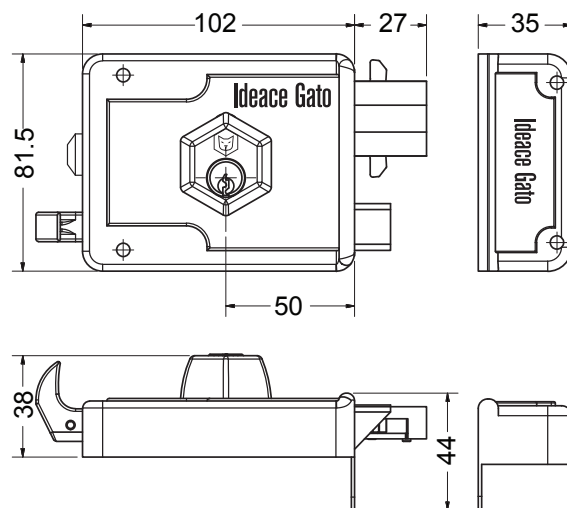

Cerradura de Sobreponer

DESCRIPCIÓN GENERAL

- Picaporte que retrae desde exterior con llave y desde el interior con manija
- Seguro nocturno
- Caja embutida, macho rectangular en zamac de 3 pasos
- Sistema antipalanca
- Punteado para agujeros adicionales
- Disponible derecha e izquierda

INSTALAR CON CENTRO A 50 MM

Sistema antipalanca

Acabado	VA	Función	Puerta Principal
MARCA	IDEACE GATO		
REFERENCIA	286414 · CHAPA DOS MACHOS EVOLUCIÓN DER 286415 · CHAPA DOS MACHOS EVOLUCIÓN IZQ		
ÍTEM	286414 · 004507 / 286415 · 004508		
GRUPO	PRODUCTO MANUFACTURADO		
LÍNEA	SOBREPONER		
EMP. MASTER	48 UNIDADES		
GARANTÍA	Diez (10) años de garantía por mal funcionamiento, defectos en los acabados antes de su uso, producto incompleto, producto mal identificado, daños en el transporte		