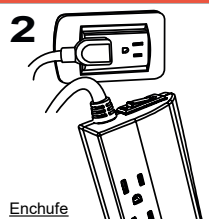

Características:

- Desconecta ante voltajes altos y bajos
- Enciende automáticamente luego de 10 segundos
- 8 Tomas Nema 5-15
- Diseño cómodo y ultra delgado
- 3 Puertos USB de 2.4 Amp. (Modelo SPC-MPA-8T515U)

Instalación:

La instalación debe ser realizada por personal capacitado.

Desenchúfe

1 Apague el/los equipo/s que desea proteger y desenchúfelo/s de tomacorriente.

Enchufe

2 Enchufe el protector en un tomacorriente con pin de tierra

ENCHUFE

3 Enchufe el/los equipo/s que desea proteger en el protector

CONECTE

4 Conecte el cable del dispositivo que desea cargar o energizar en el puerto USB (Modelo SPC-MPA-8T515U)

ENCIENDA

5 Encienda el protector y verifique que el indicador luminoso se encienda en verde. Sus equipos estarán energizados y protegidos