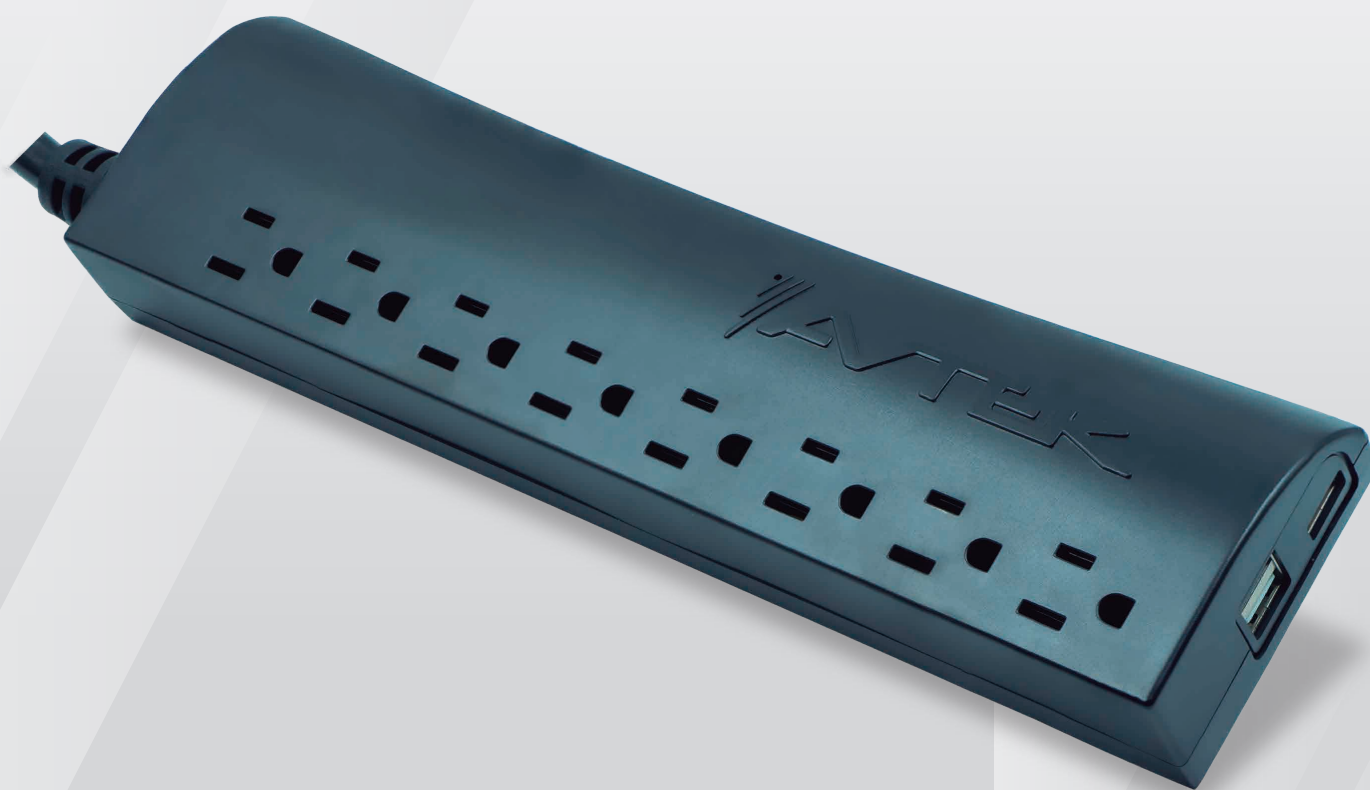

SPC-MPA-8T515 - SPC-MPA-8T515U - 120Vac - 60 Hz

SUPRESOR PROTECTOR DE VOLTAJE CORTACORRIENTE

SUPRIME:

Voltajes transitorios
y sobrevoltajes

DESCONECTA:

Automáticamente ante
voltajes dañinos

CONECTA:

Automáticamente cuando
el voltaje es seguro

Ideal para:

• Televisores

• Equipos de
sonido

1800 VA

1050 Joules

15 Amp

120 Vac

60Hz

Cable 1,5 mts

8 Tomas

3 años de garantía

SUPRESOR PROTECTOR DE VOLTAJE CORTACORRIENTE

Estos protectores de voltaje ofrecen supresión contra sobrevoltajes; desconectan contra fallas dañinas del suministro de energía eléctrica y conecta automáticamente cuando el voltaje es seguro para sus equipos.

Características:

- Desconecta ante voltajes altos y bajos
- Enciende automáticamente luego de 10 segundos
- 8 Tomas Nema 5-15
- Diseño cómodo y ultra delgado
- 3 Puertos USB de 2.4 Amp. (Modelo SPC-MPA-8T515U)