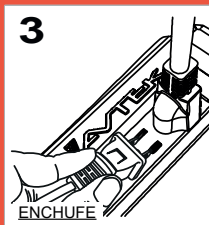

Instalación:

La instalación debe ser realizada por personal capacitado.

Desenchúfe

1 Apague el/los equipo/s que desea proteger y desenchúfelo/s de tomacorriente.

Enchufe

2 Enchufe el protector en un tomacorriente con pin de tierra

ENCHUFE

3 Enchufe el/los equipo/s que desea proteger en el protector

CONECTE

4 Conecte el cable del dispositivo que desea cargar o energizar en el puerto USB (Modelo SPC-MPA-8T515U)

ENCIENDA

5 Encienda el protector y verifique que el indicador luminoso se encienda en verde. Sus equipos estarán energizados y protegidos