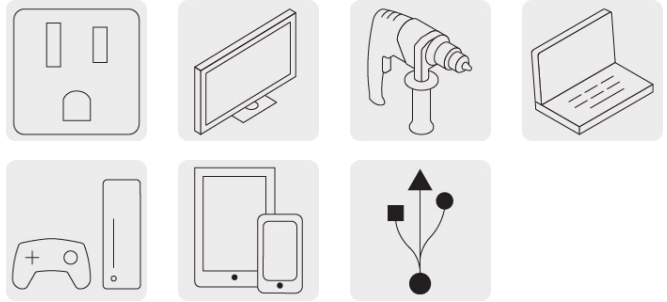

CÓDIGO: 10492 CLAVE: INCO-1500

Inversor de corriente de 1500 W

- Convierte la corriente del vehículo de 12 V c.c. a 120 V c.a.
- Display y LCD digital
- Alimenta y recarga computadoras portátiles y equipo electrónico

2 Puertos USB
Salida máxima:
3.1 A

Certificaciones y garantías

Especificaciones

Potencia	1,500 W
Consumo	150 A
Largo del cable	90 cm
Inner	1
Master	4
Pallet	72

Incluye

Cables para batería

Imágenes complementarias