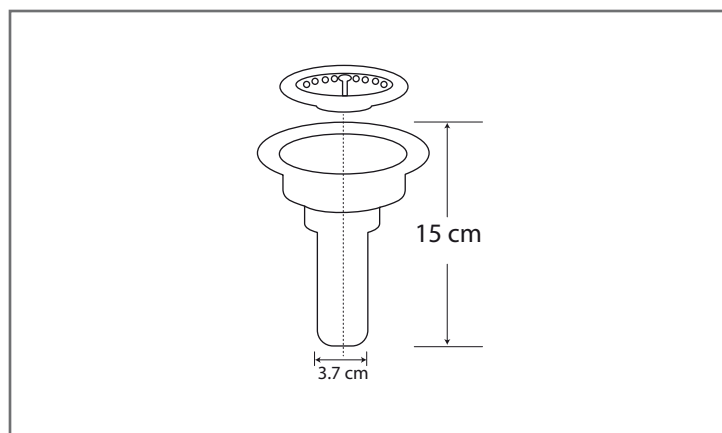

ACCESORIOS

CC-AI

Contra canasta para fregadero

Características y Especificaciones

Contra canasta para fregadero con cuerpo y canastilla de acero inoxidable.

Cuerpo Acero inoxidable 430

Canasta Acero inoxidable 430

Tuerca Zamak

Empaque Polietileno

Tubo de salida Latón acabado cromo

Sello (canasta) Tipo bayoneta